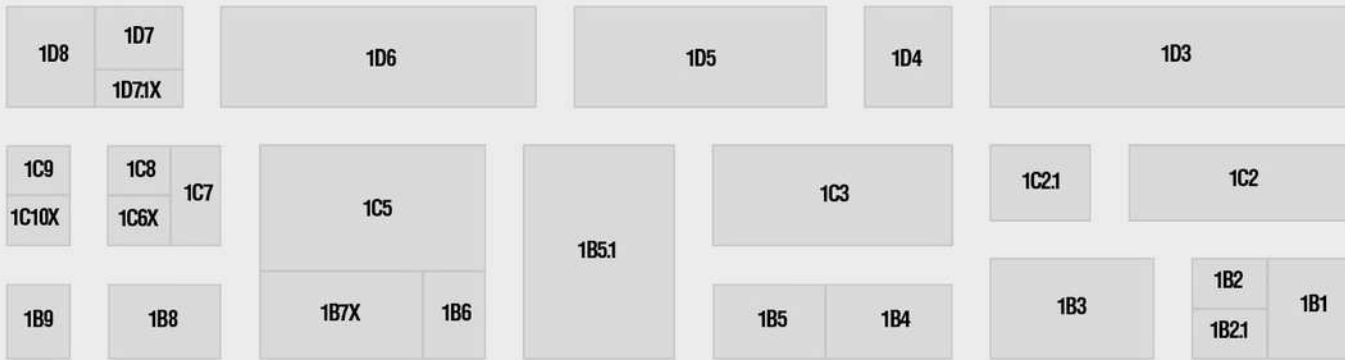

1E8
1D1
1C1

VIP-Регистрация

Info

1S30 1S29 1S28 1S27 1S26 1S25 1S24 1S23 1S22 1S21 1S20 1S18 1S17 1S16 1S15 1S14 1S11 1S10 1S9 1S8 1S7 1S4

ПЛАНИРОВКА ИННОПРОМ-2017

Павильон 2
Hall 2

Машиностроение
Machine Building

Павильон 4
Hall 4

Конференц-залы
Conference halls

2 4 5 C D E
A

6 B 8 9 F G
K J H

10 11

1

VIP Lounge

Павильон 1
Hall 1